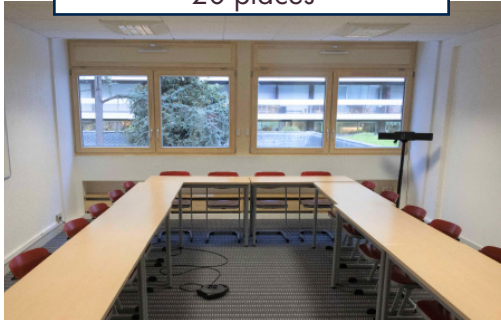

réunion • séminaire • conférence  
formation • colloque • assemblée générale  
présentiel • hybride

Au coeur de Paris, les Facultés Loyola Paris proposent :

1 Auditorium - 245 places

14 salles - 12 à 150 places

# - NOS ESPACES -

Auditorium : 245 places

Salle Certeau : 150 places

Salle Lubac : 70 places

20 places

Espace cocktail / café  
(50 personnes)

40 places

Visite virtuelle

# - ÉQUIPEMENTS TECHNIQUES -

Salle	Capacité	Situation	Dimensions (LxlxH)	Superficie (m <sup>2</sup> )	Equipements					
					Vidéoprojecteur	Barres Polycom	Micro table	Micro HF	Caméra	Lecteur DVD
Auditorium	245	RDC	20 x 10 x 3,2 (4,3)	200	• (x2)		• (x6)	•	•	•
Certeau	150	RDC	20 x 9,3 x 3,5	186	•		• (x2)	•	•	•
Lubac	70	RDC	10,3 x 9,4 x 3,4	97	•		• (x2)	•	•	•
Salle 1	50	RDC	7,8 x 7 x 3,5	55	•					•
Salle 2	40	RDC	8,4 x 6,6 x 3,5	56	•					•
Salle 3	40	RDC	10,3 x 6,6 x 2,9	64	•					•
Sommet	40	RDC	9,1 x 7,4 x 3,4	68	•		•		•	•
Salle 103	20	1 <sup>er</sup> étage	7,3 x 5 x 2,4	37	•	•			•	
Salle 105	20	1 <sup>er</sup> étage	7,3 x 5 x 2,4	37	•	•			•	
Salle 107	20	1 <sup>er</sup> étage	7,3 x 5 x 2,4	37	•	•			•	
Salle 108	12	1 <sup>er</sup> étage	7,3 x 5 x 2,4	22	•	•			•	
Salle 110	12	1 <sup>er</sup> étage	7,3 x 5 x 2,4	22	•	•			•	
Conseils	19	1 <sup>er</sup> étage	4,9 x 44 x 2,4	22	écran interactif tactile	•			•	
Salle 202	19	2 <sup>ème</sup> étage	4,9 x 44 x 2,4	22	écran interactif tactile	•			•	
Salle 203	19	2 <sup>ème</sup> étage	4,9 x 44 x 2,4	22	écran interactif tactile	•			•	